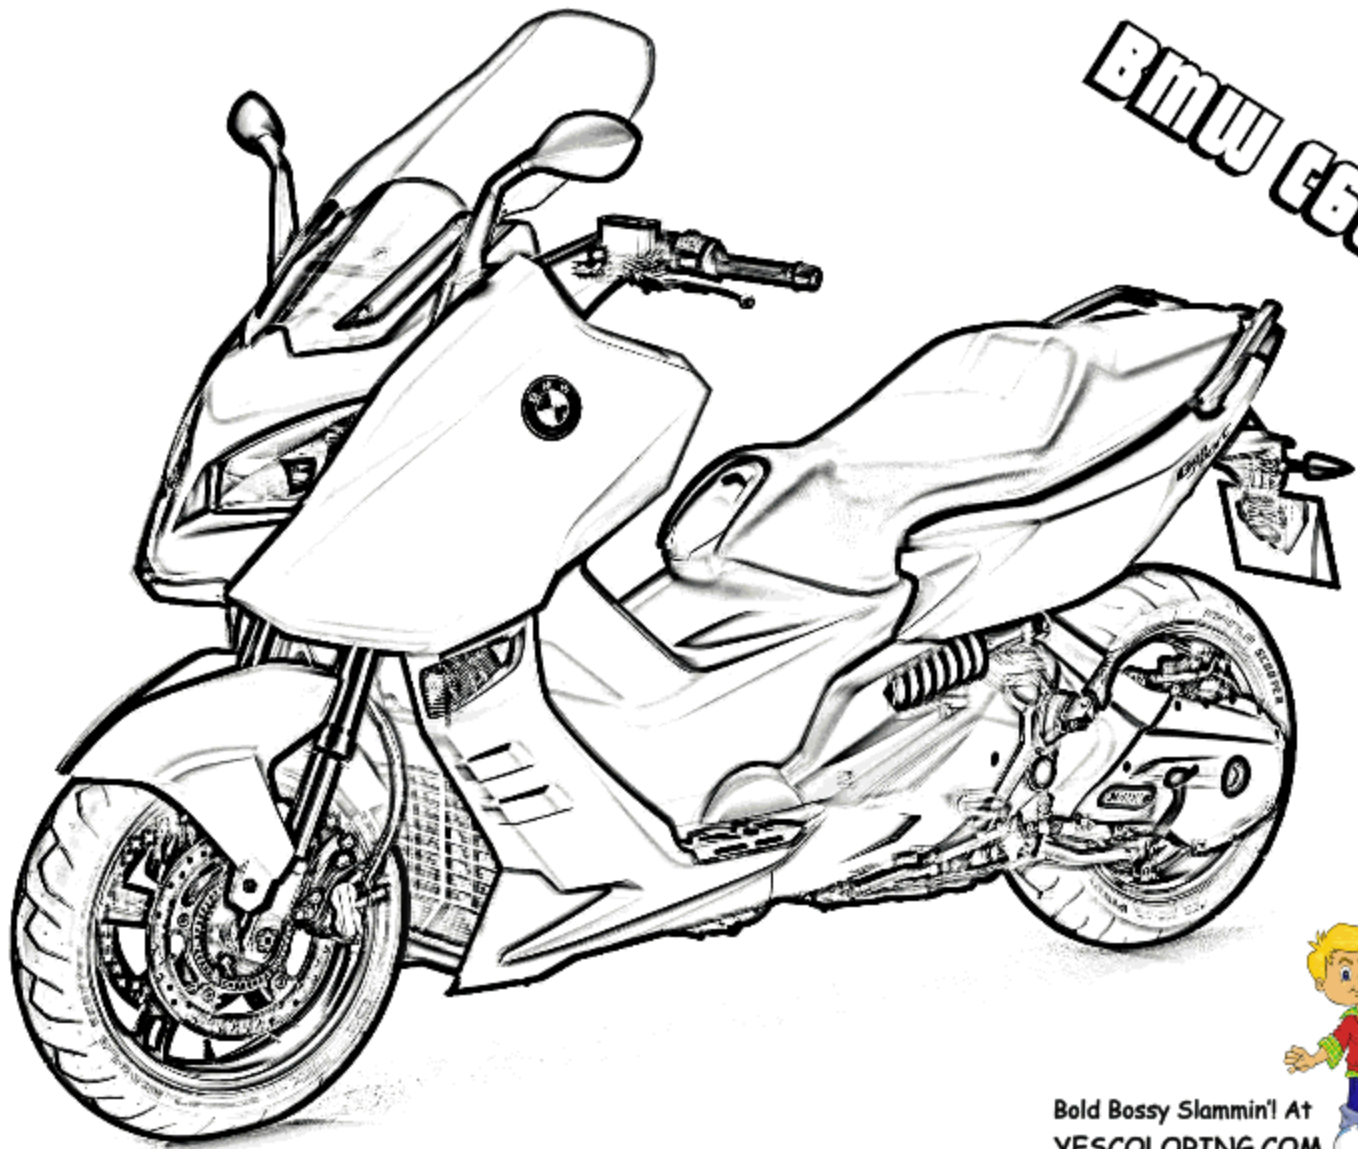

КамАЗ-6350

Россия
Мощность 360 л. с.
Скорость 95 км/ч

BMW G600

**Bold Bossy Slammin'! At
YESCOLORING.COM**

BMW G600

**Bold Bossy Slammin'! At
YESCOLORING.COM**

Volkswagen

1965 EUROPEAN CONVERTIBLE