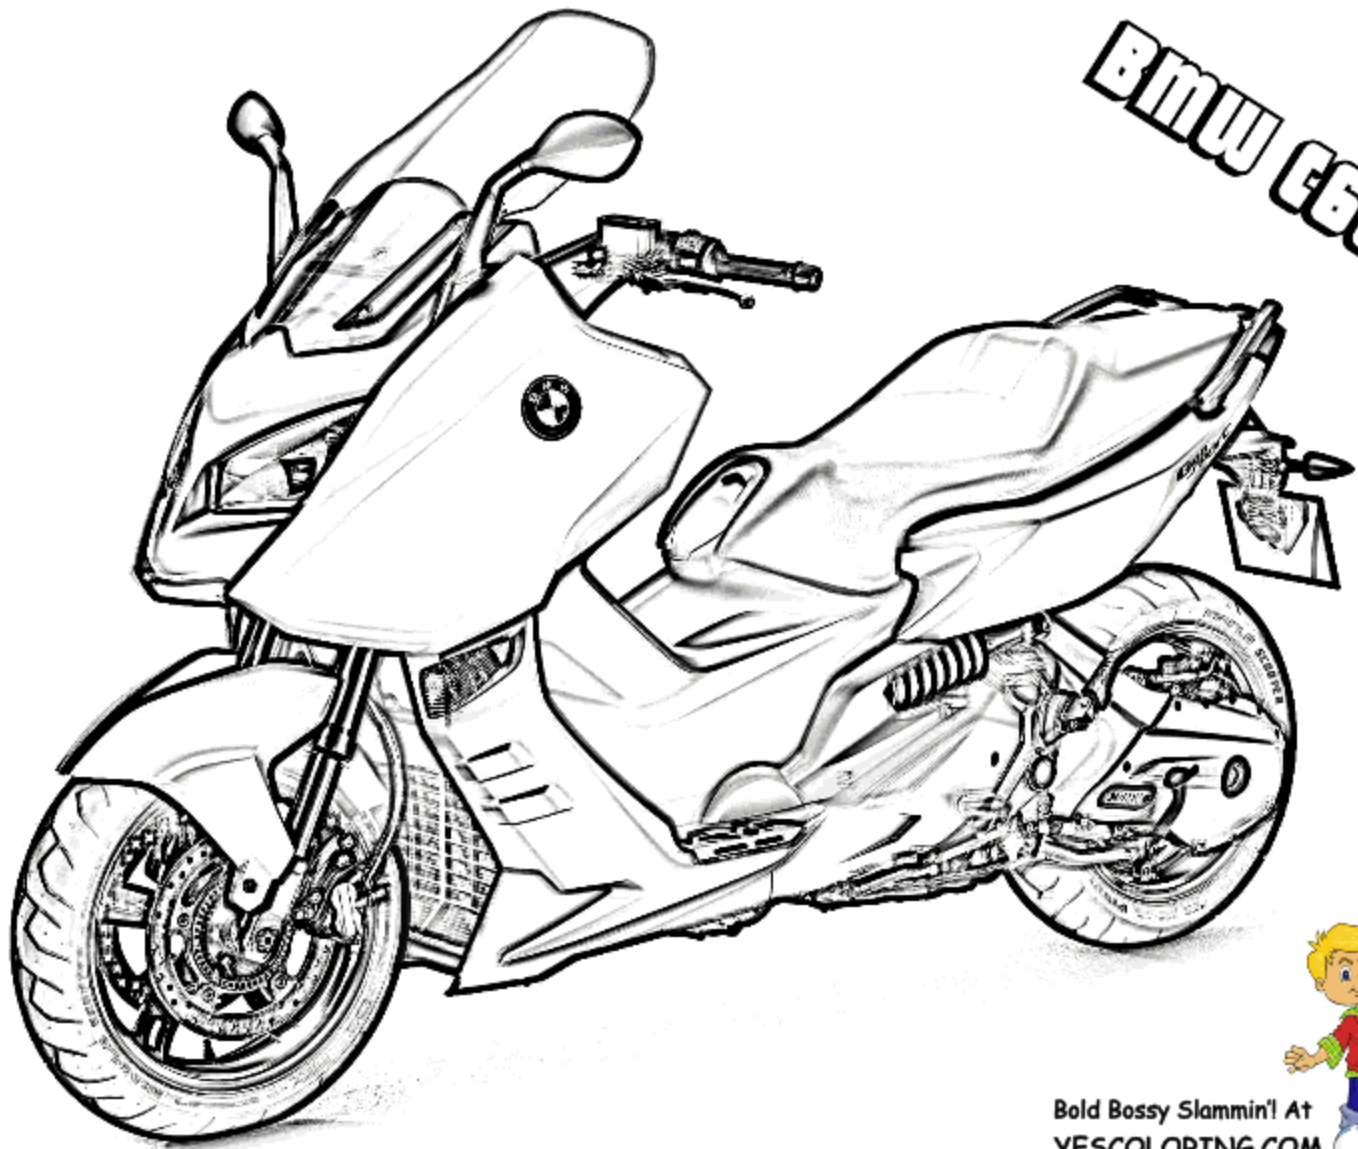

BMW G600

**Bold Bossy Slammin'! At
YESCOLORING.COM**